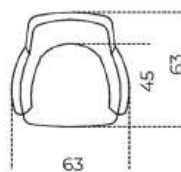

Non sfoderabile.

Cm (L x P x H)

63 x 63 x 80

63 x 63 x 71

Inches (L x P x H)

25 x 25 x 31½

25 x 25 x 28

Lounge