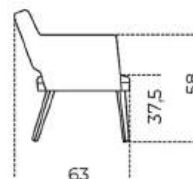

Non sfoderabile.

Cm (L x P x H)

63 x 63 x 80

63 x 63 x 71

Inches (L x P x H)

25 x 25 x 31½

25 x 25 x 28

Lounge