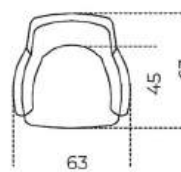

Non sfoderabile.

Cm (L x P x H)

63 x 63 x 80

63 x 63 x 71

Inches (L x P x H)

25 x 25 x 31½

25 x 25 x 28

Lounge