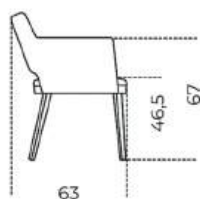

Non sfoderabile.

Cm (L x P x H)

63 x 63 x 80

63 x 63 x 71

Inches (L x P x H)

25 x 25 x 31½

25 x 25 x 28

Lounge