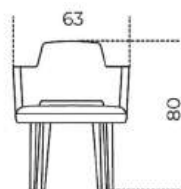

Non sfoderabile.

Cm (L x P x H)

63 x 63 x 80

63 x 63 x 71

Inches (L x P x H)

25 x 25 x 31½

25 x 25 x 28

Lounge